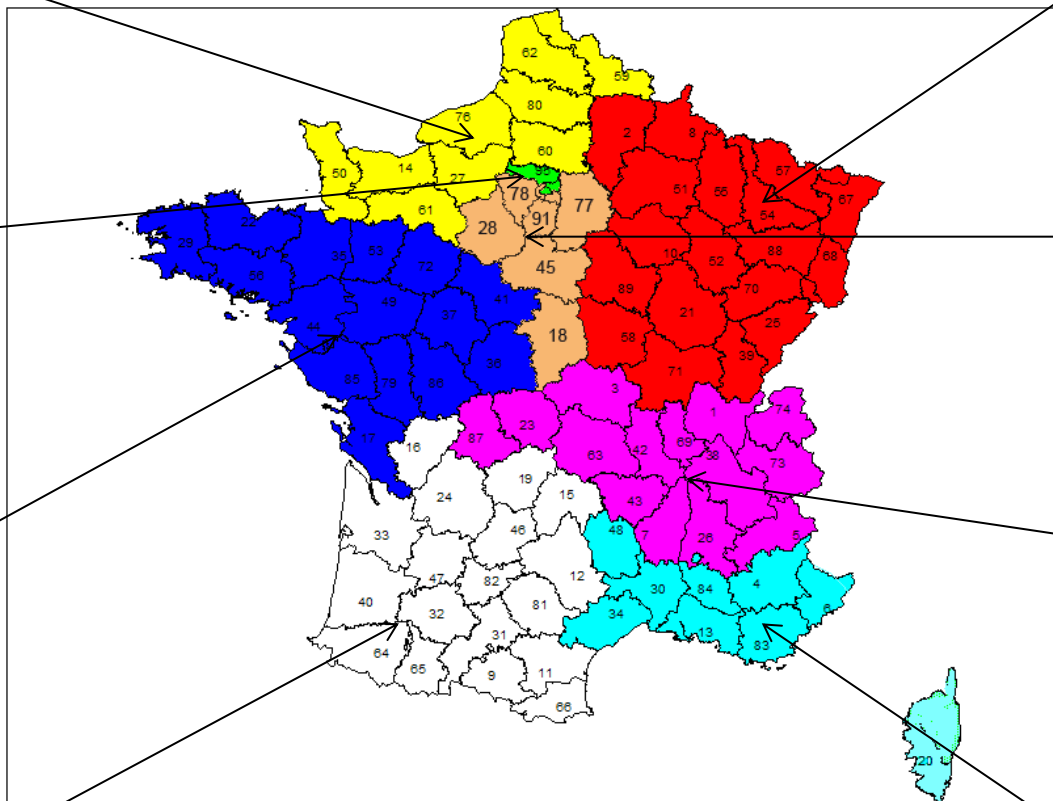

Notre Réseau

Nord - Normandie J. DUMONT

06 61 61 84 51
Julien.dumont@gpm.fr

Paris - IDF Nord J. Cukier

06 76 79 01 42
Jacques.cukier@gpm.fr

Nord Ouest P. LEROUSSEAU

06 61 61 84 48
Pascal.lerousseau@gpm.fr

Sud Ouest J-C LAMOULIATTE

06 61 61 97 57
Jean-christophe.lamouliatte
@gpm.fr

Est

C. LALANNE

06 67 81 89 70
Claude.lalanne@gpm.fr

IDF Centre

J. CUKIER

06 76 79 01 42
Jacques.cukier@gpm.fr

Rhône Alpes

G. VARENNE

07 62 86 37 53
Geoffroy.varenne@gpm.fr

Sud Est

G. DUFRANNE

06 69 90 43 77
Gilles.dufranne@gpm.fr